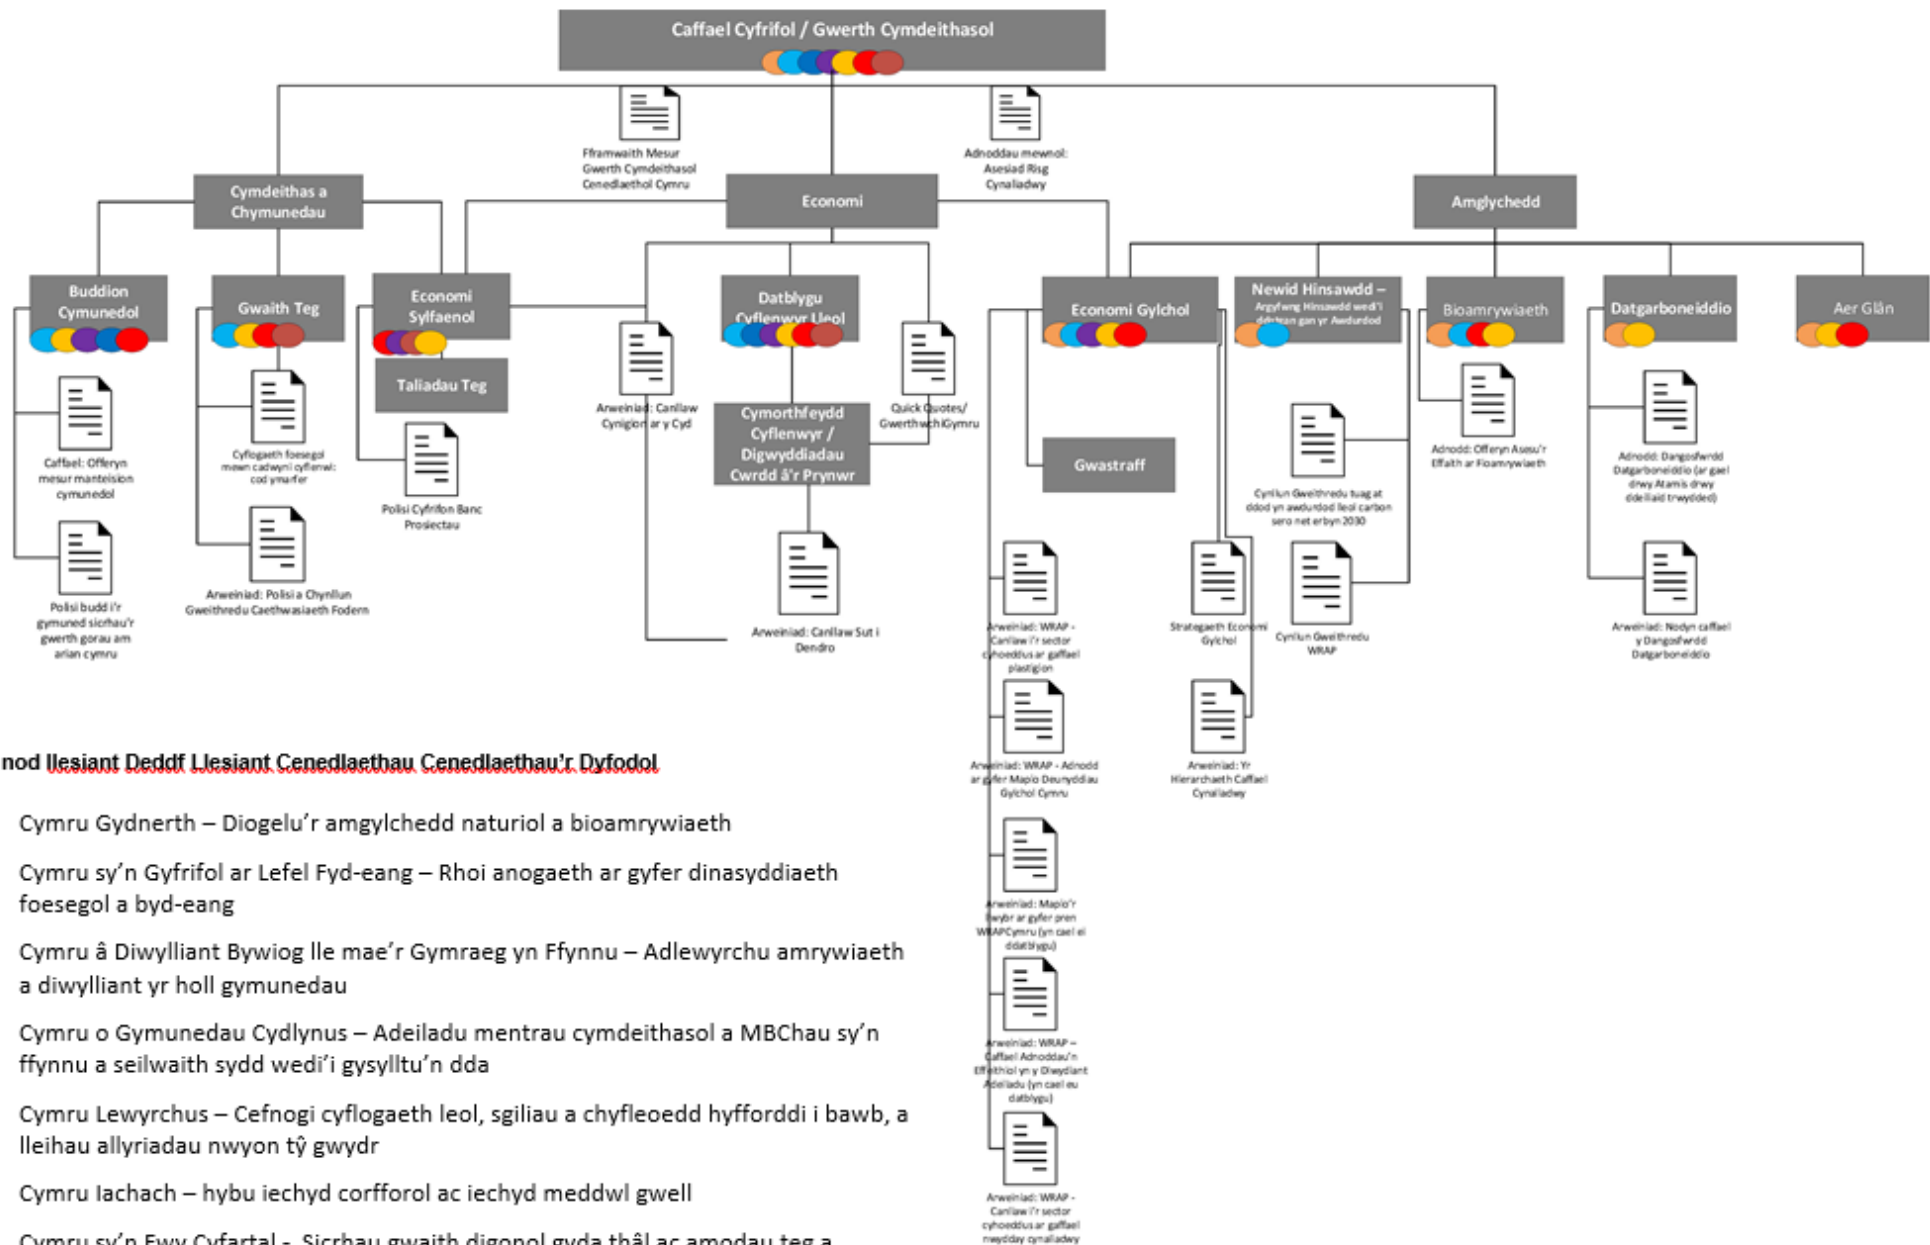

Caffael a Deddf Llesiant Cenedlaethau'r Dyfodol (Cymru) 2015

Diagram Mapio Polisi

Saith nod llesiant Deddf Llesiant Cenedlaethau Cenedlaethau'r Dyfodol

- Cymru Gydnerth – Diogelu'r amgylchedd naturiol a bioamrywiaeth
- Cymru sy'n Gyfrifol ar Lefel Fyd-eang – Rhoi anogaeth ar gyfer dinasyddiaeth foesegol a byd-eang
- Cymru â Diwylliant Bywiog lle mae'r Gymraeg yn Ffynnu – Adlewyrchu amrywiaeth a diwylliant yr holl gymunedau
- Cymru o Gymunedau Cydlynus – Adeiladu mentrau cymdeithasol a MBChau sy'n ffynnu a seilwaith sydd wedi'i gysylltu'n dda
- Cymru Lewyrchus – Cefnogi cyflogaeth leol, sgiliau a chyfleoedd hyfforddi i bawb, a lleihau allyriadau nwyon tŷ gwyrdr
- Cymru Iachach – hybu iechyd corfforol ac iechyd meddwl gwell
- Cymru sy'n Fwy Cyfartal - Sicrhau gwaith digonol gyda thâl ac amodau teg a chyfartal