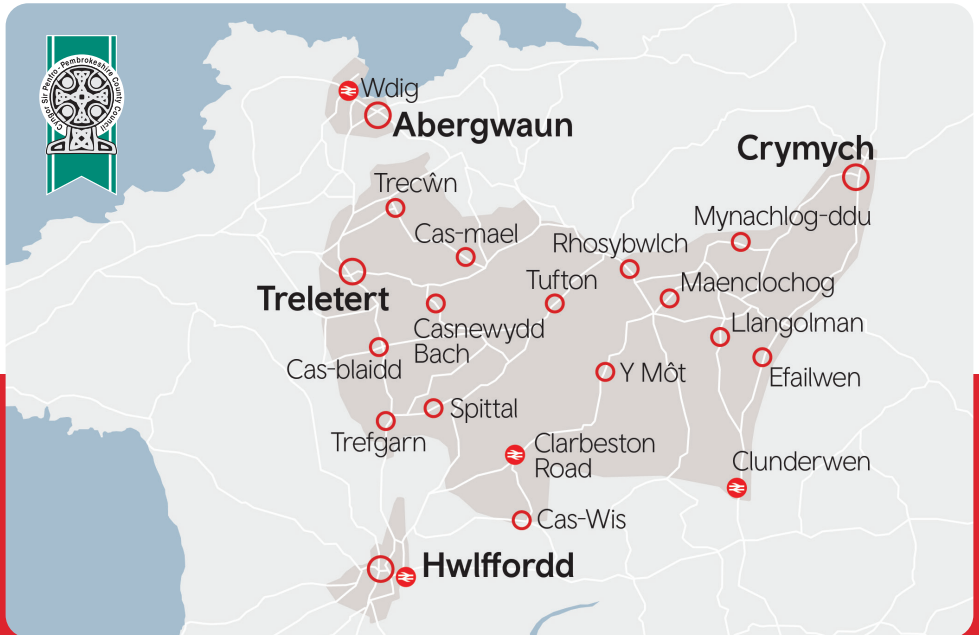

fflecsi

Parth Canol Sir Benfro

Mae'r parth hwn yn cynnwys canolbarth Sir Benfro rhwng Treletert, Crymych, Clunderwen a Chas-wis. Gall teithwyr hefyd deithio o'r parth hwn i Abergwaun a Hwlfordd.

Yn lle gweithredu llwybr sefydlog ac amserlen benodol, mae fflecsi yn gweithredu o fewn parth penodol ac mae ar gael unrhyw bryd rhwng 7:30am a 6:30pm (dydd Llun i ddydd Sadwrn). Gall cwsmeriaid archebu lle i deithio unrhyw le o fewn y parth a ddangosir isod.