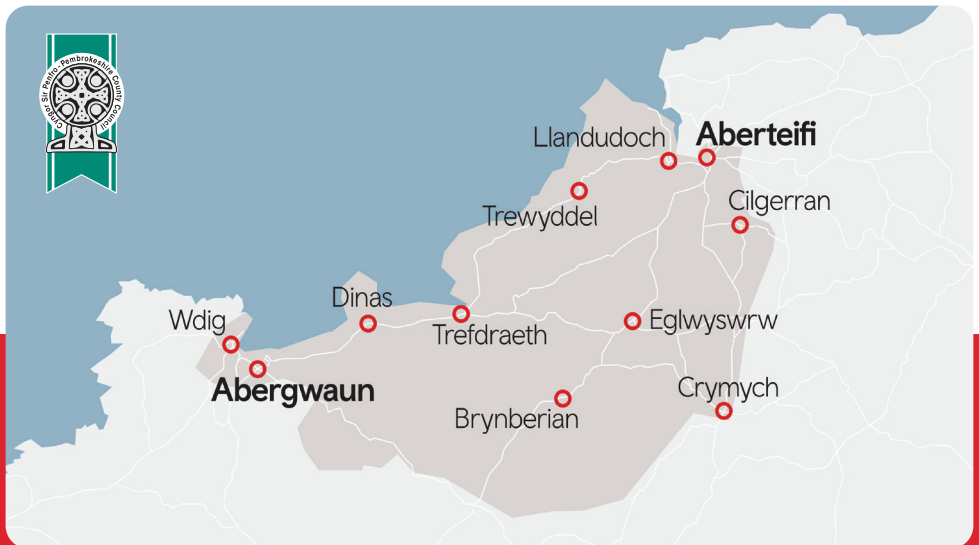

## Parth Poppit

Mae parth hwn yn gwasanaethu'r ardal sy'n cynnwys tyn gwasanaethu arfordir gogleddol Sir Benfro rhwng Abergwaun ac Aberteifi, ac yn ymestyn i'r de dros Fryniau'r Preseli i Chrymych.

Yn lle gweithredu llwybr sefydlog ac amserlen benodol, mae fflecsi yn gweithredu o fewn parth penodol ac mae ar gael unrhyw bryd rhwng 7:30am a 6:30pm (dydd Llun i ddydd Sadwrn). Gall cwsmeriaid archebu lle i deithio unrhyw le o fewn y parth a ddangosir isod.