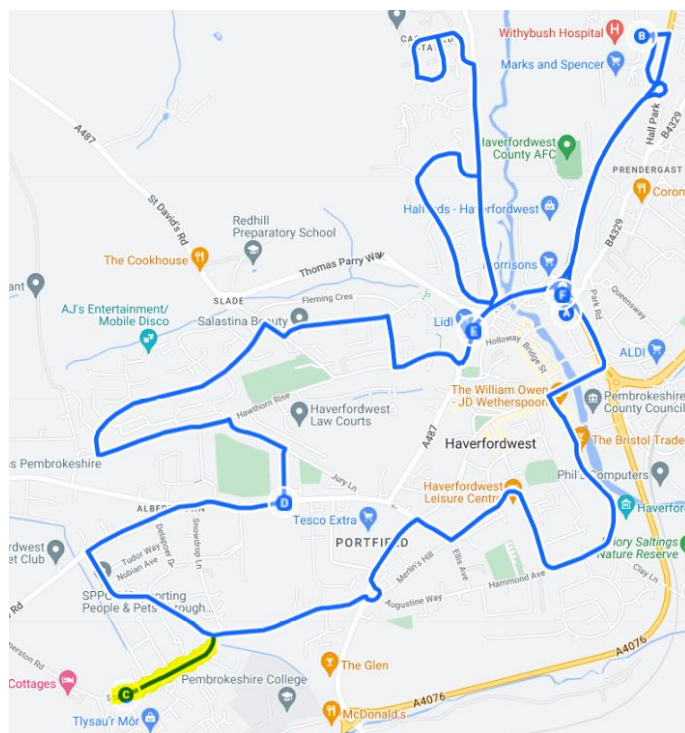

301 Gwasanaeth Tref Hwlffordd

Ni fydd y gwasanaeth yn galw yn Augustine Way bellach. Ychydig iawn o deithwyr sy'n defnyddio'r safle bws hwn ar hyn o bryd. Mae safleoedd bws eraill ar gael yn St Thomas Green neu Horsefair.

Llwybr Bws 301 arfaethedig

Safle bws newydd yn
Scarrowscant Lane wedi'i farcio
gydag C.