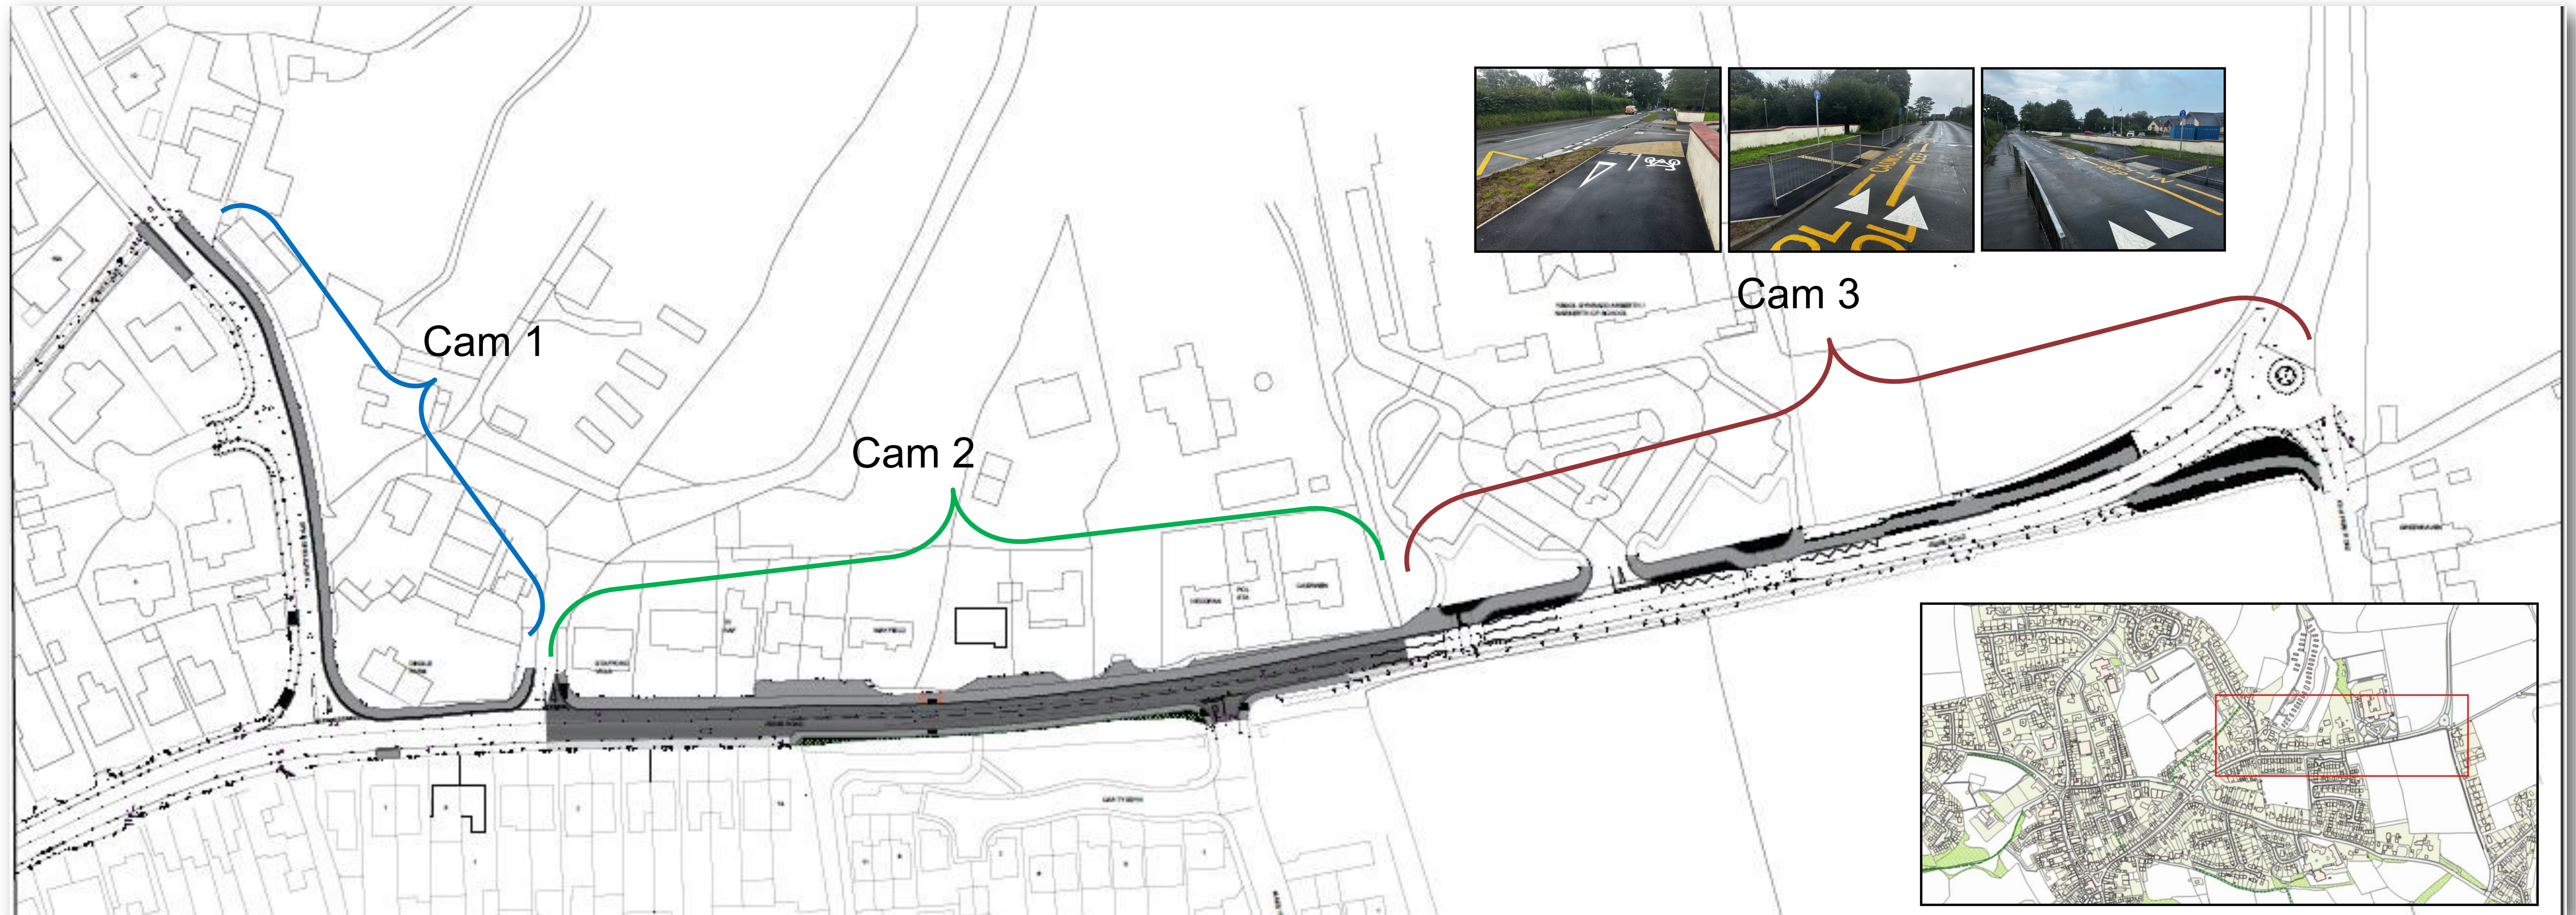

Ffordd Jesse Arberth

Lleoliad: Arberth

Cam	Ran	Diweddariad ar gynnydd	Dyddiad dechrau
Cam 1	Springfield Park	Ar y rhaglen; wedi gosod cyrbau ac wyneb treulio i 90% o'r gwelliant	Dechreuwyd ar 2 Medi
Cam 2	Ffordd Jesse	Dyluniadau cychwynnol wedi'u datblygu Ymgysylltiad â'r cyngor tref (3 Gorffennaf) ac ymgysylltiad â'r cynghorwyr lleol (10 Medi) Dyluniad ar gyfer caffael ac adeiladu wedi'i ddatblygu	Ar ôl cwblhau Cam 1
Cam 3	Ffryntiad yr ysgol	Gwaith adeiladu wedi'i gwblhau ar gyfer tymor haf yr ysgol (2024), gan achosi'r amhariadau lleiaf posibl	Haf 2024 (cwblhawyd)