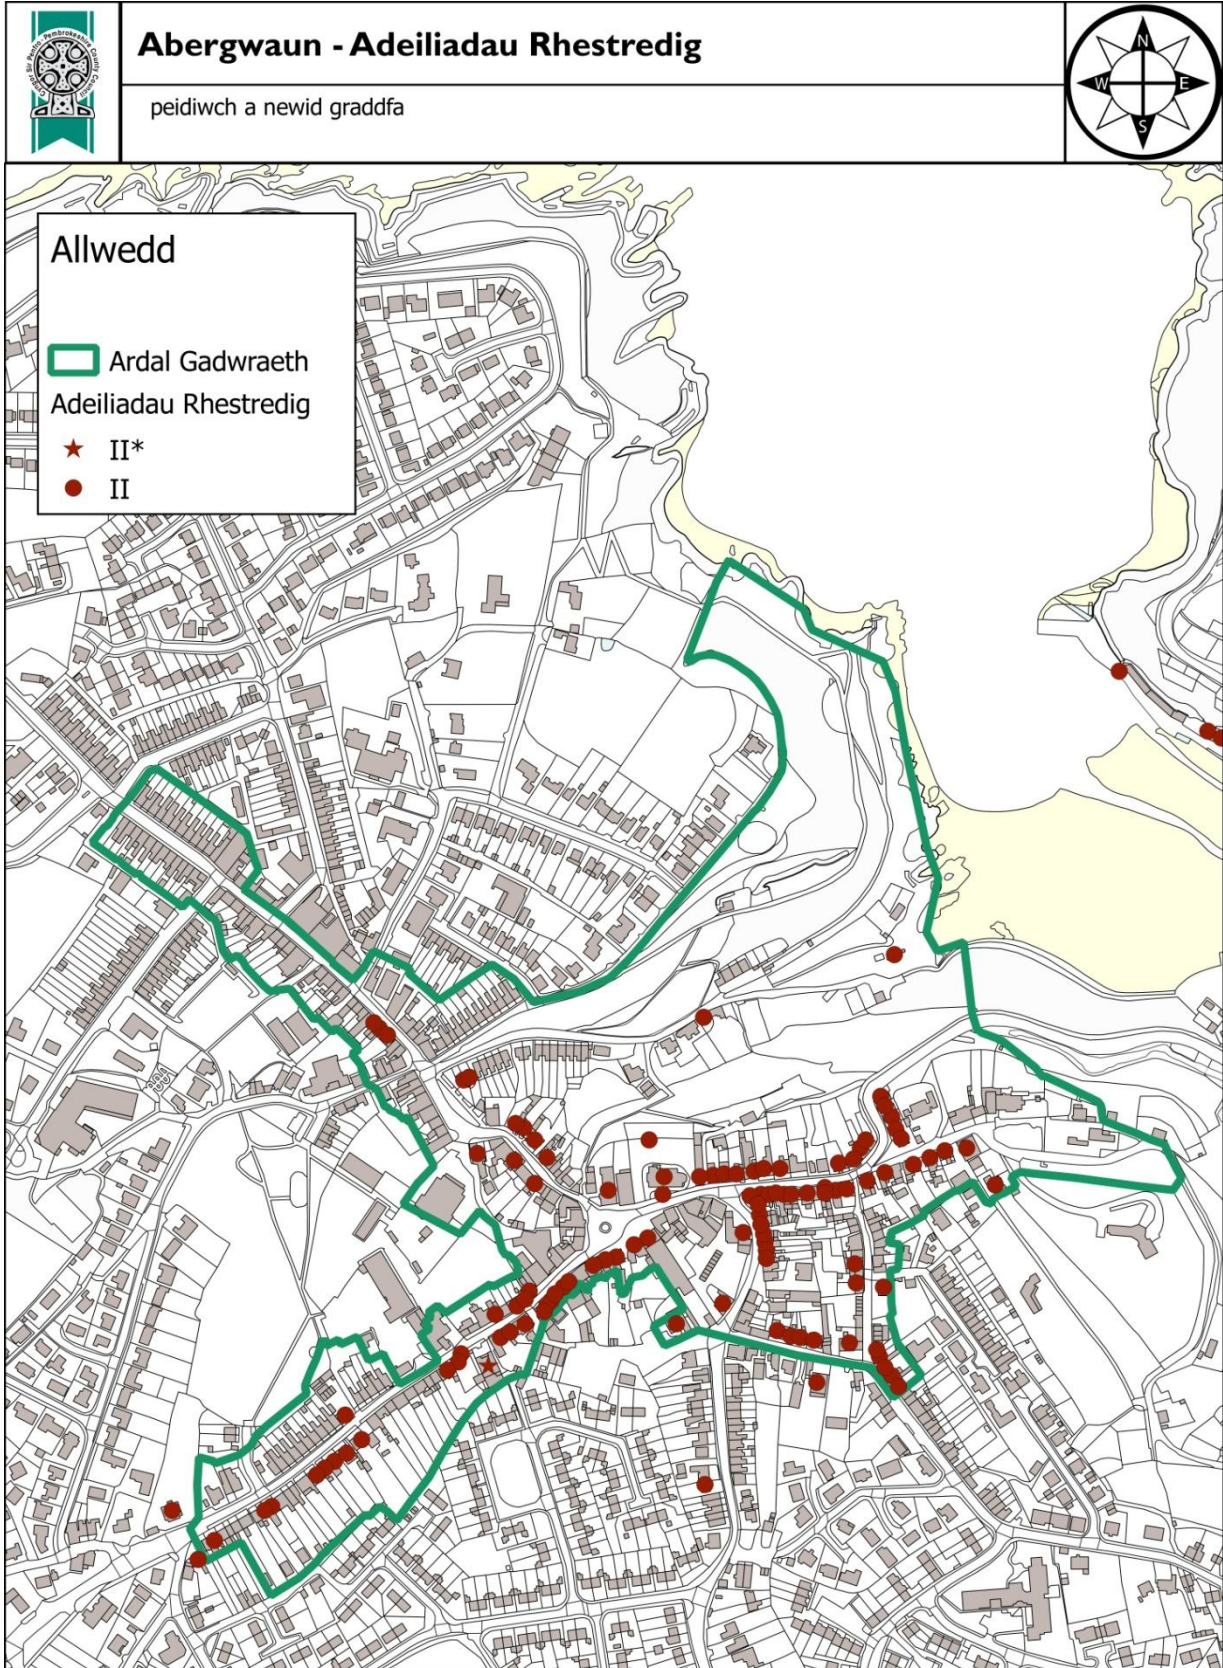

© Crown copyright and database rights 2017 Ordnance Survey 100023344. You are permitted to use this data solely to enable you to respond to, or interact with, the organisation that provided you with the data. You are not permitted to copy, sub-licence, distribute or sell any of this data to third parties in any form. © Hawffraint y Goron a hawliau cronfa ddata 2017 Arolwg Ordnans 100023344. Rhoddir trwydded ddrymiadwy, anghyfnydedig a heb freindal i chi i weld y data trwyddedig at ddbenion anfasnachol am y cyfnod y mae ar gael gan Cyngor Sir Penfro Ni chewch gopio, is-drwyddedu, dosbarthu na gwerthu unrhyw ran o'r data hwn i drydydd partion mewn unrhyw ffurf.