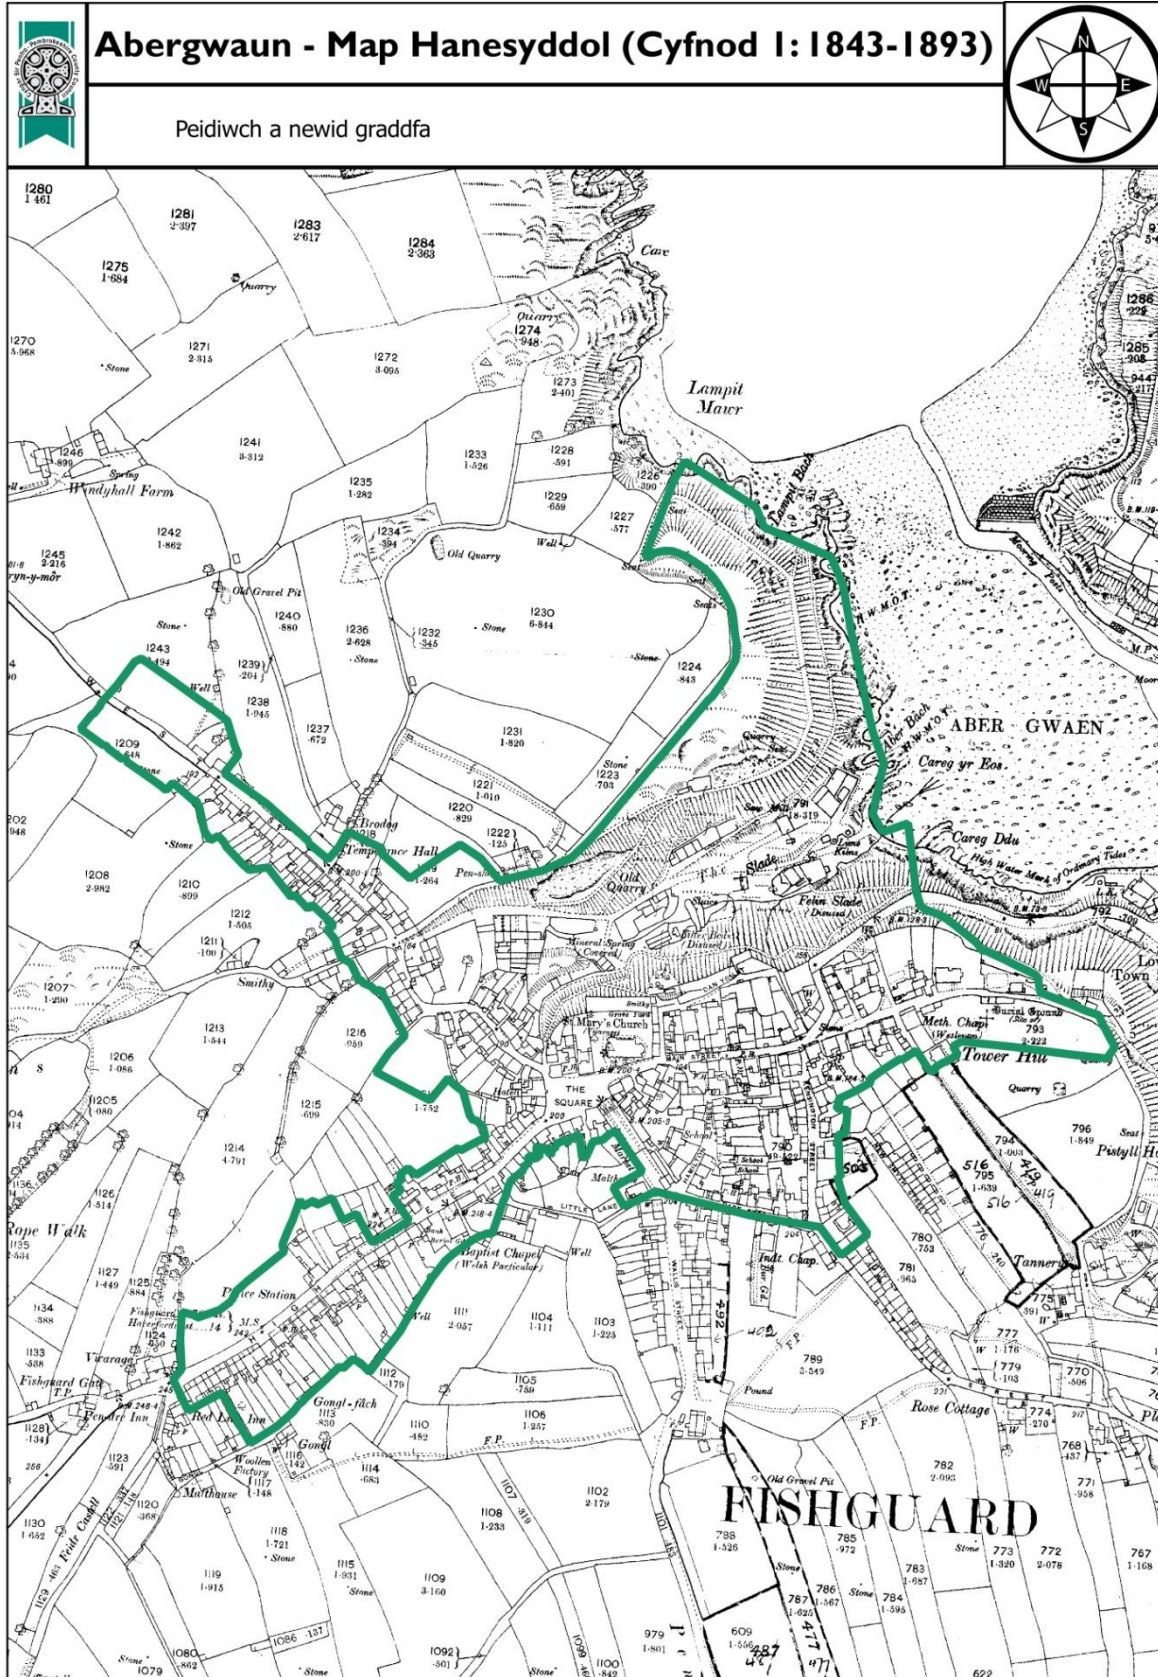

© Crown copyright and database rights 2017 Ordnance Survey 100023344. You are permitted to use this data solely to enable you to respond to, or interact with, the organisation that provided you with the data. You are not permitted to copy, sub-licence, distribute or sell any of this data to third parties in any form. © Hawlfraint y Goron a hawlau cronfa ddata 2017 Arolwg Ordnans 100023344. Rhoddir trwydded ddirymiadwy, anghyfyngedig a heb freindal i chi i weld y data trwyddedig at ddibenion anfasnachol am y cyfnod y mae ar gael gan Cyngor Sir Penfro Ni chewch gopio, is-drywdedu, dosbarthu na gwerthu unrhyw ran o'r data hwn i drydydd partion mewn unrhyw ffurf.