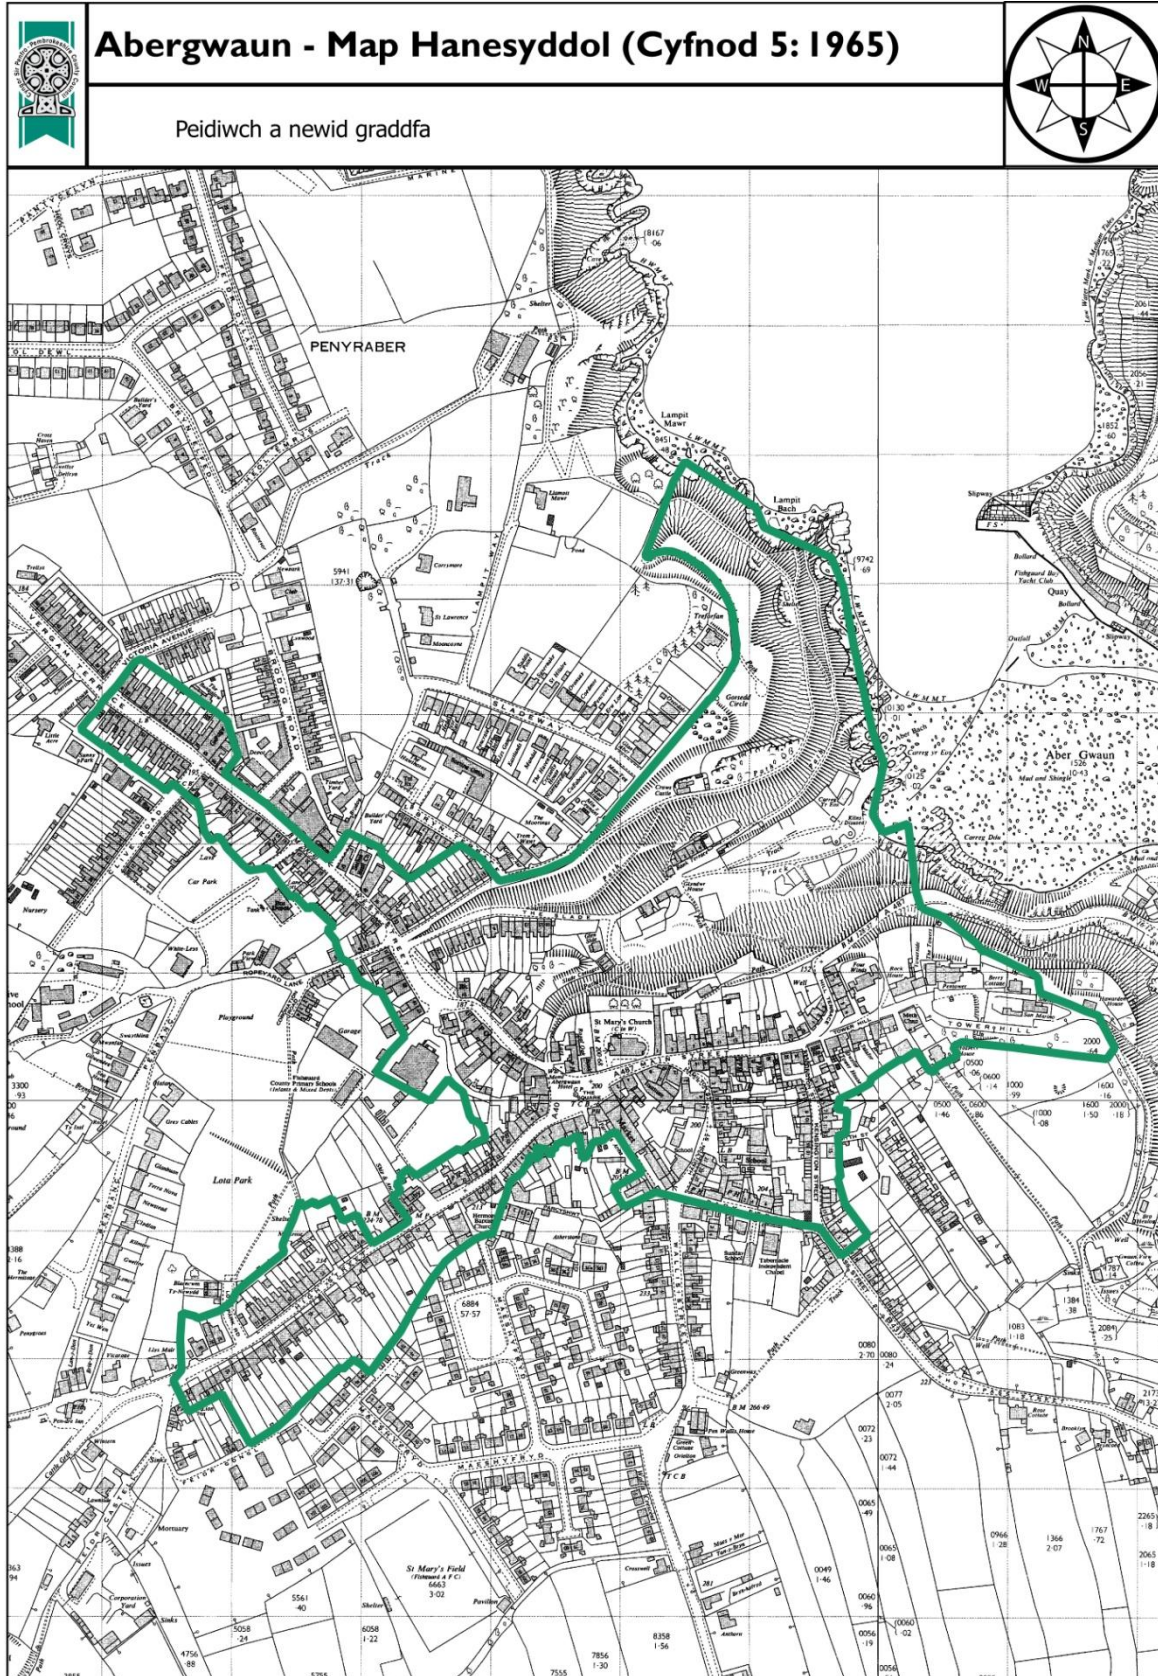

© Crown copyright and database rights 2017 Ordnance Survey 100023344. You are permitted to use this data solely to enable you to respond to, or interact with, the organisation that provided you with the data. You are not permitted to copy, sub-licence, distribute or sell any of this data to third parties in any form. © Hawfrainf y Goron a hawliau cronfa ddata 2017 Arolwg Ordnans 100023344. Rhoddir trwydded ddirywiadwy, anghyfyngedig a heb freindal i chi i weld y data trwyddedig at ddibenion anfasnachol am y cyfnod y mae ar gael gan Cyngor Sir Penfro Ni chewch gopio, is-drwyddedu, dosbarthu na gwerthu unrhyw ran o'r data hwn i drydydd partion mewn unrhyw ffurf.