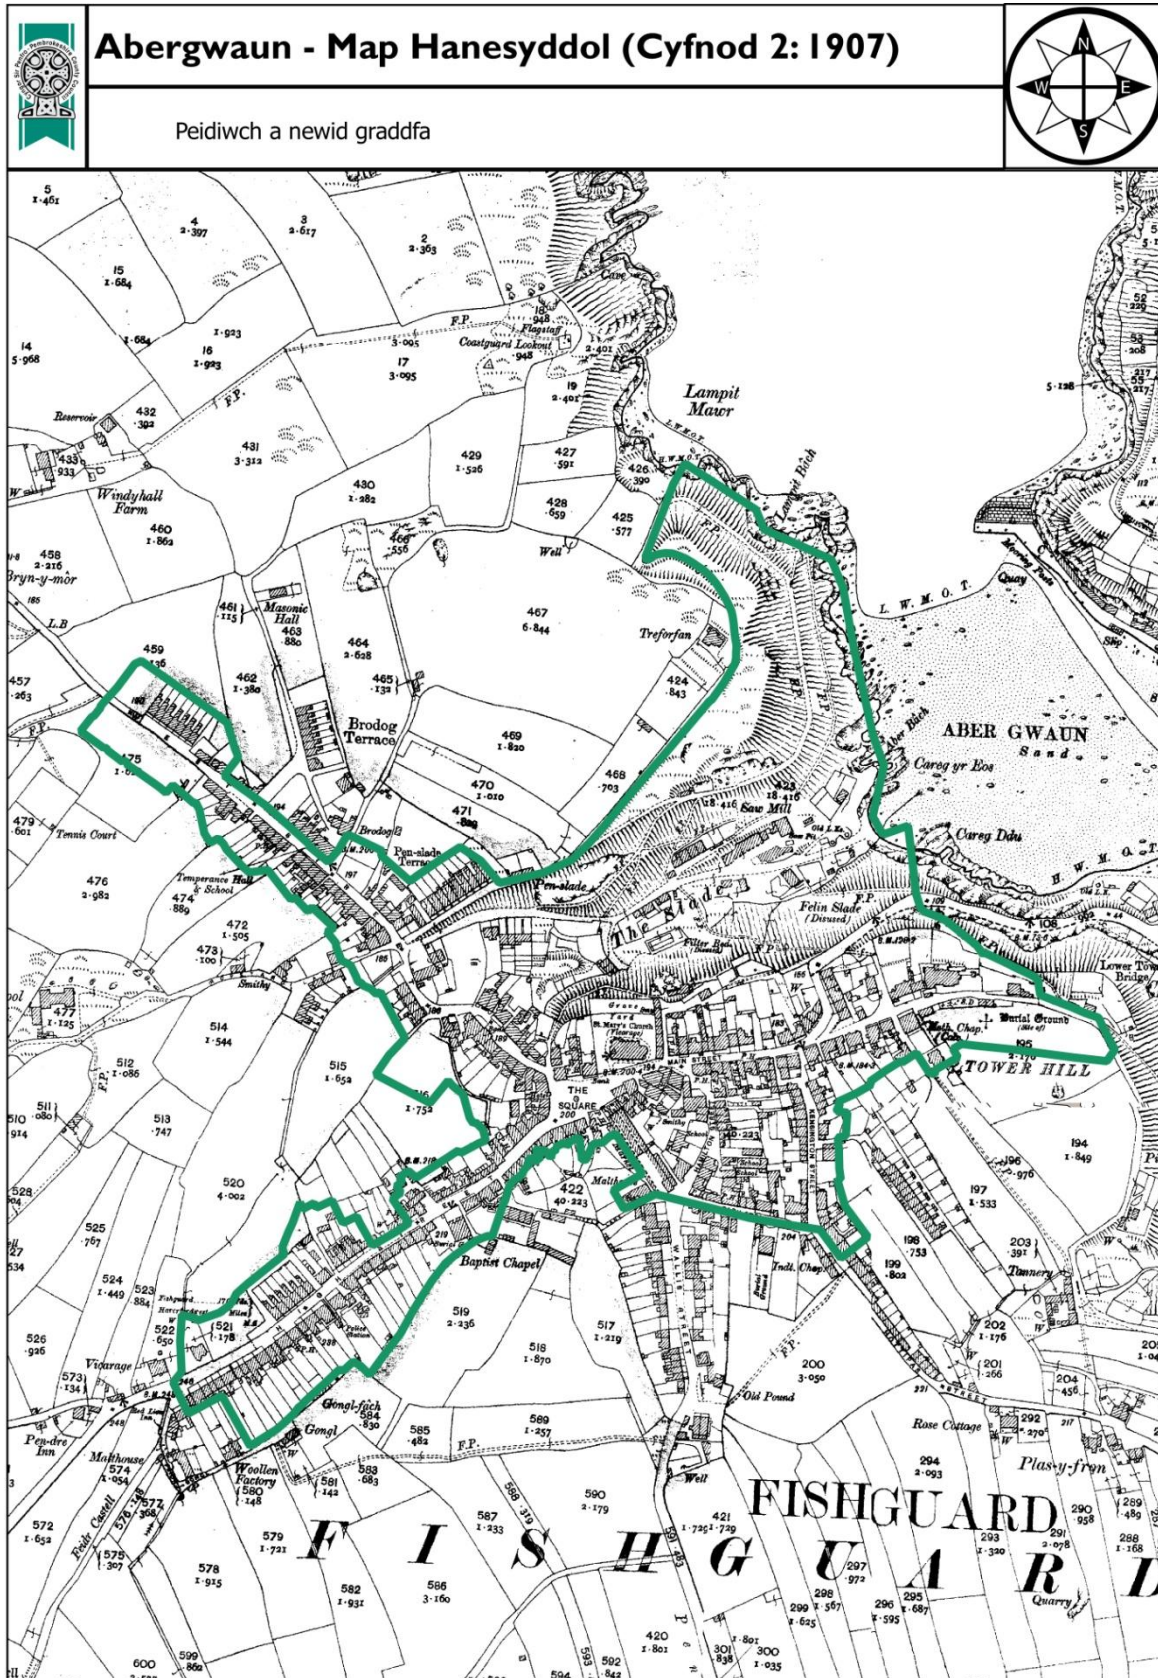

© Crown copyright and database rights 2017 Ordnance Survey 100023344. You are permitted to use this data solely to enable you to respond to, or interact with, the organisation that provided you with the data. You are not permitted to copy, sub-licence, distribute or sell any of this data to third parties in any form. © Hawfraint y Goron a hawlau cronfa ddata 2017 Arolwg Ordans 100023344. Rhoddir trwydded ddirymiadwy, anghyfyngedig a heb frendal i chi i weld y data trwyddedig at ddibenion anfasnachol am y cyfnod y mae ar gael gan Cyngor Sir Penfro Ni chewch gopio, is-drwyddedu, dosbarthu na gwerthu unrhyw ran o'r data hwn i drydydd partion mewn unrhyw ffurf.