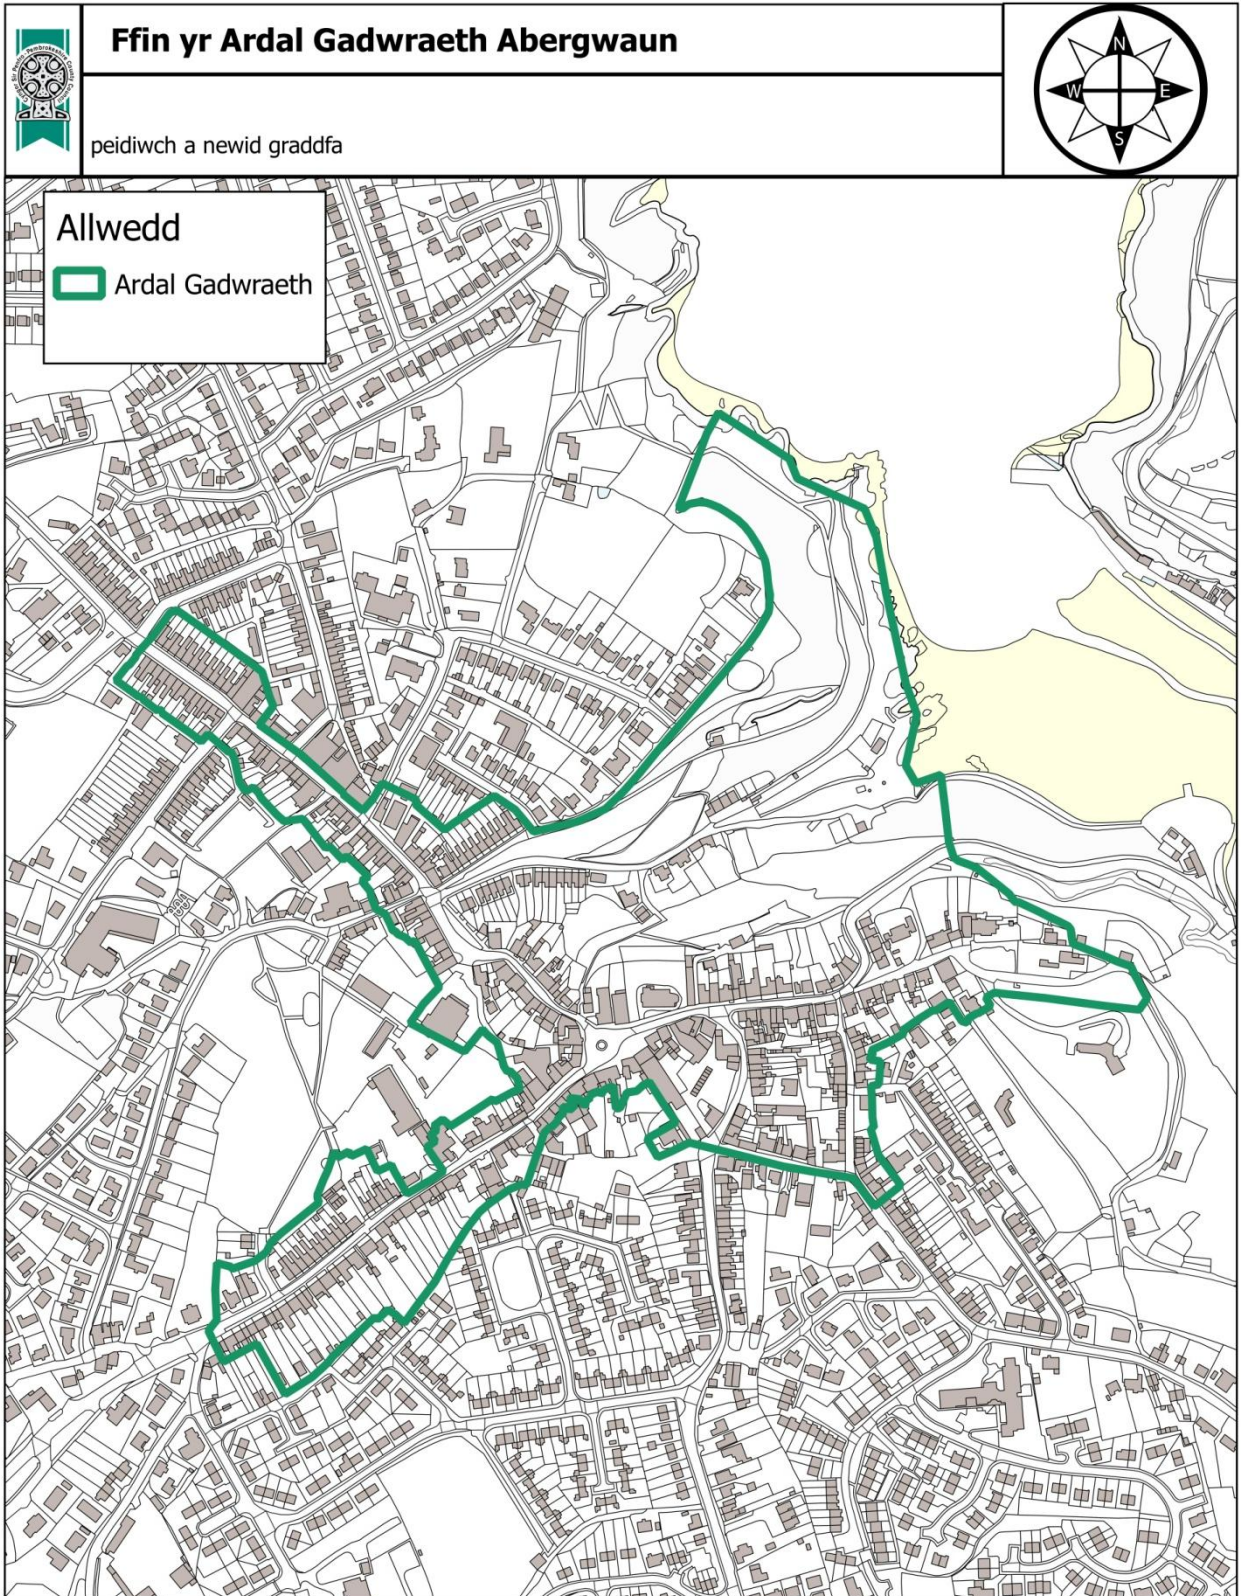

Atodiad 1 Mapiau'r Ardal Gadwraeth

- 1 Ardal Gadwraeth Abergwaun: Map Lleoliad**
- 2 Ardal Gadwraeth Abergwaun: Ffin 2016**
- 3 Ardal Gadwraeth Abergwaun - Adeiladau Rhestredig a Henebion Rhestredig**
- 4 Ardal Gadwraeth Abergwaun – Cyfnod 1: 1843 - 1893**
- 5 Ardal Gadwraeth Abergwaun – Cyfnod 2: 1891 - 1912**
- 6 Ardal Gadwraeth Abergwaun – Cyfnod 5: 1965**
- 7 Ardal Gadwraeth Abergwaun – Blaenorol Ffin 1975**
- 8 Ardaloedd Cymeriad Abergwaun**

Noder mai bras yw graddfa pob map
Peidiwch â newid graddfa

© Crown copyright and database rights 2016 Ordnance Survey 100023344. You are permitted to use this data solely to enable you to respond to, or interact with, the organisation that provided you with the data. You are not permitted to copy, sub-licence, distribute or sell any of this data to third parties in any form. © Hawfrainf y Goron a hawliau cronfa ddata 2016 Arolwg Ordnans 100023344. Rhoddir trwydded ddirymiadwy, anghyfngedig a heb freindal i chi i weld y data trwyddedig at ddibenion anfansnachol am y cyfnod y mae ar gael gan Cyngor Sir Penfro Ni chewch gopïo, is-dwyddedu, dosbarthu na gwerthu unrhyw ran o'r data hwn i drydydd partion mewn unrhyw ffurf.