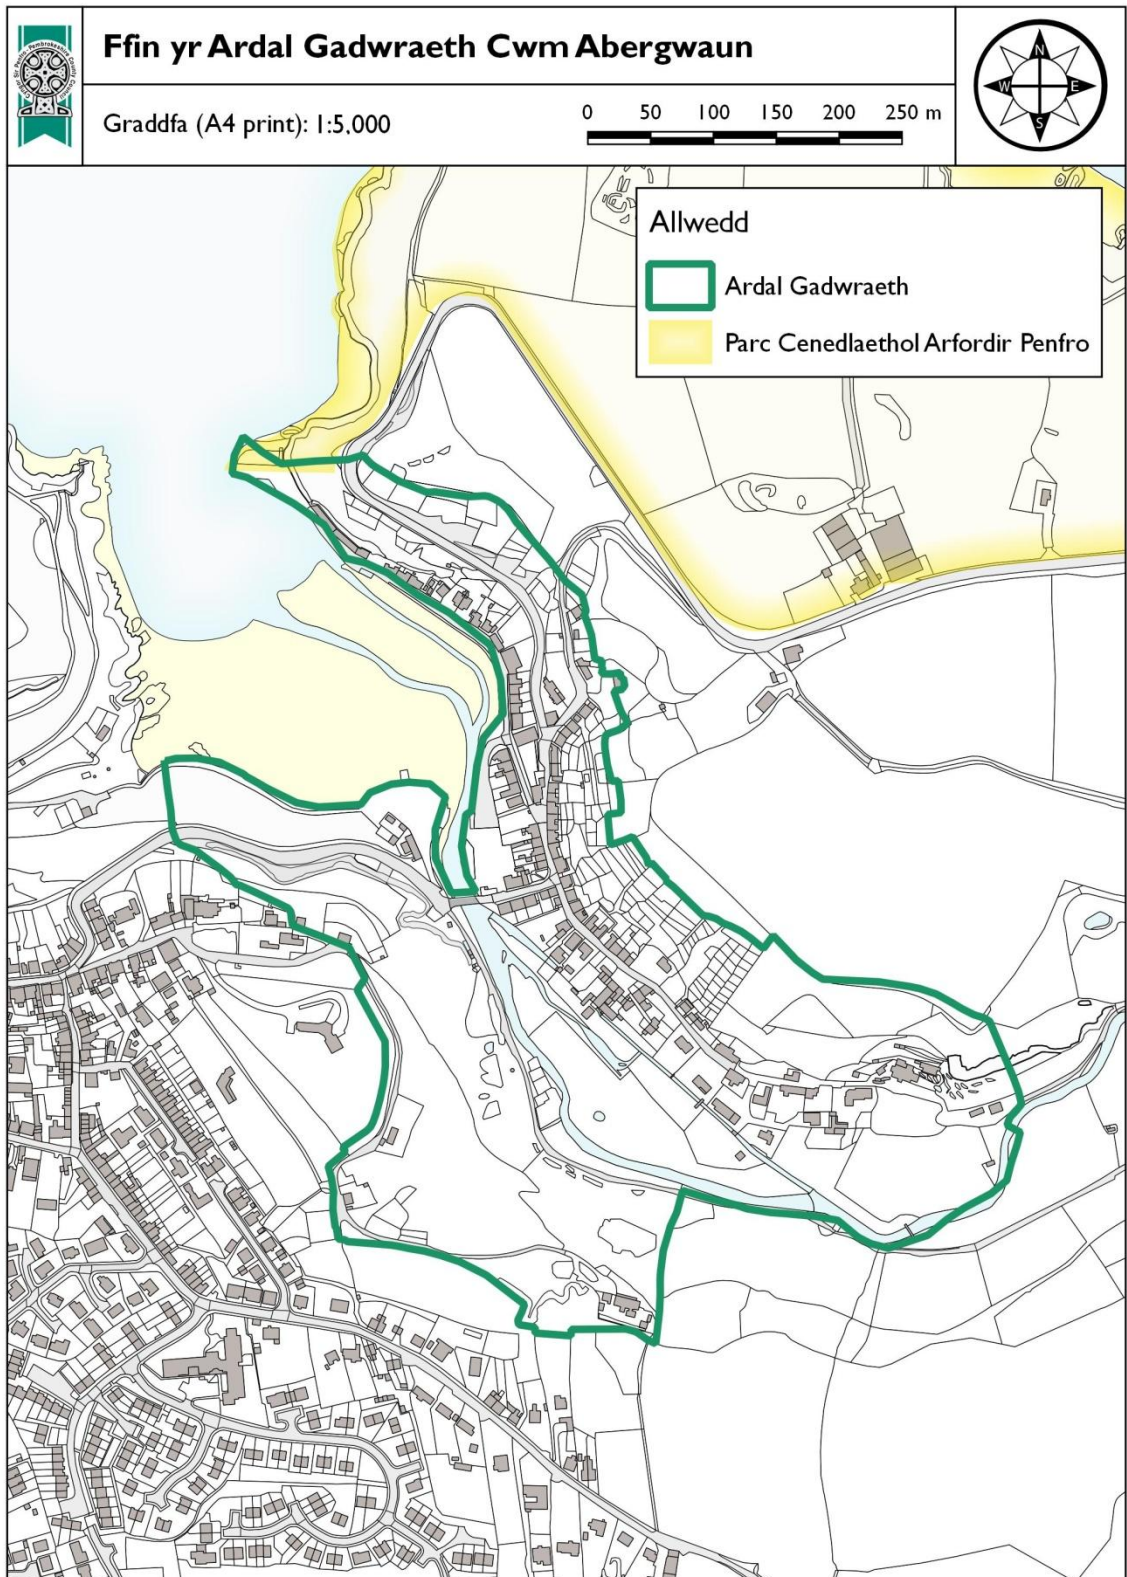

Lower Town Fishguard Conservation Area Character Appraisal and Management Plan

© Crown copyright and database rights 2016 Ordnance Survey 100023344. You are permitted to use this data solely to enable you to respond to, or interact with, the organisation that provided you with the data. You are not permitted to copy, sub-licence, distribute or sell any of this data to third parties in any form. © Hawfraint y Goron a hawliau cronfa ddata 2016 Arolwg Ordnans 100023344. Rhoddir trwydded ddirymiadwy, anghyfngedig a heb freindal i chi i weld y data trwyddedig at ddibenion anfasnachol am y cyfnod y mae ar gael gan Cyngor Sir Penfro Ni chechw gopïo, is-drwyddedu, dosbarthu na gwerthu unrhyw ran o'r data hwn i drydydd partion mewn unrhyw ffurf.