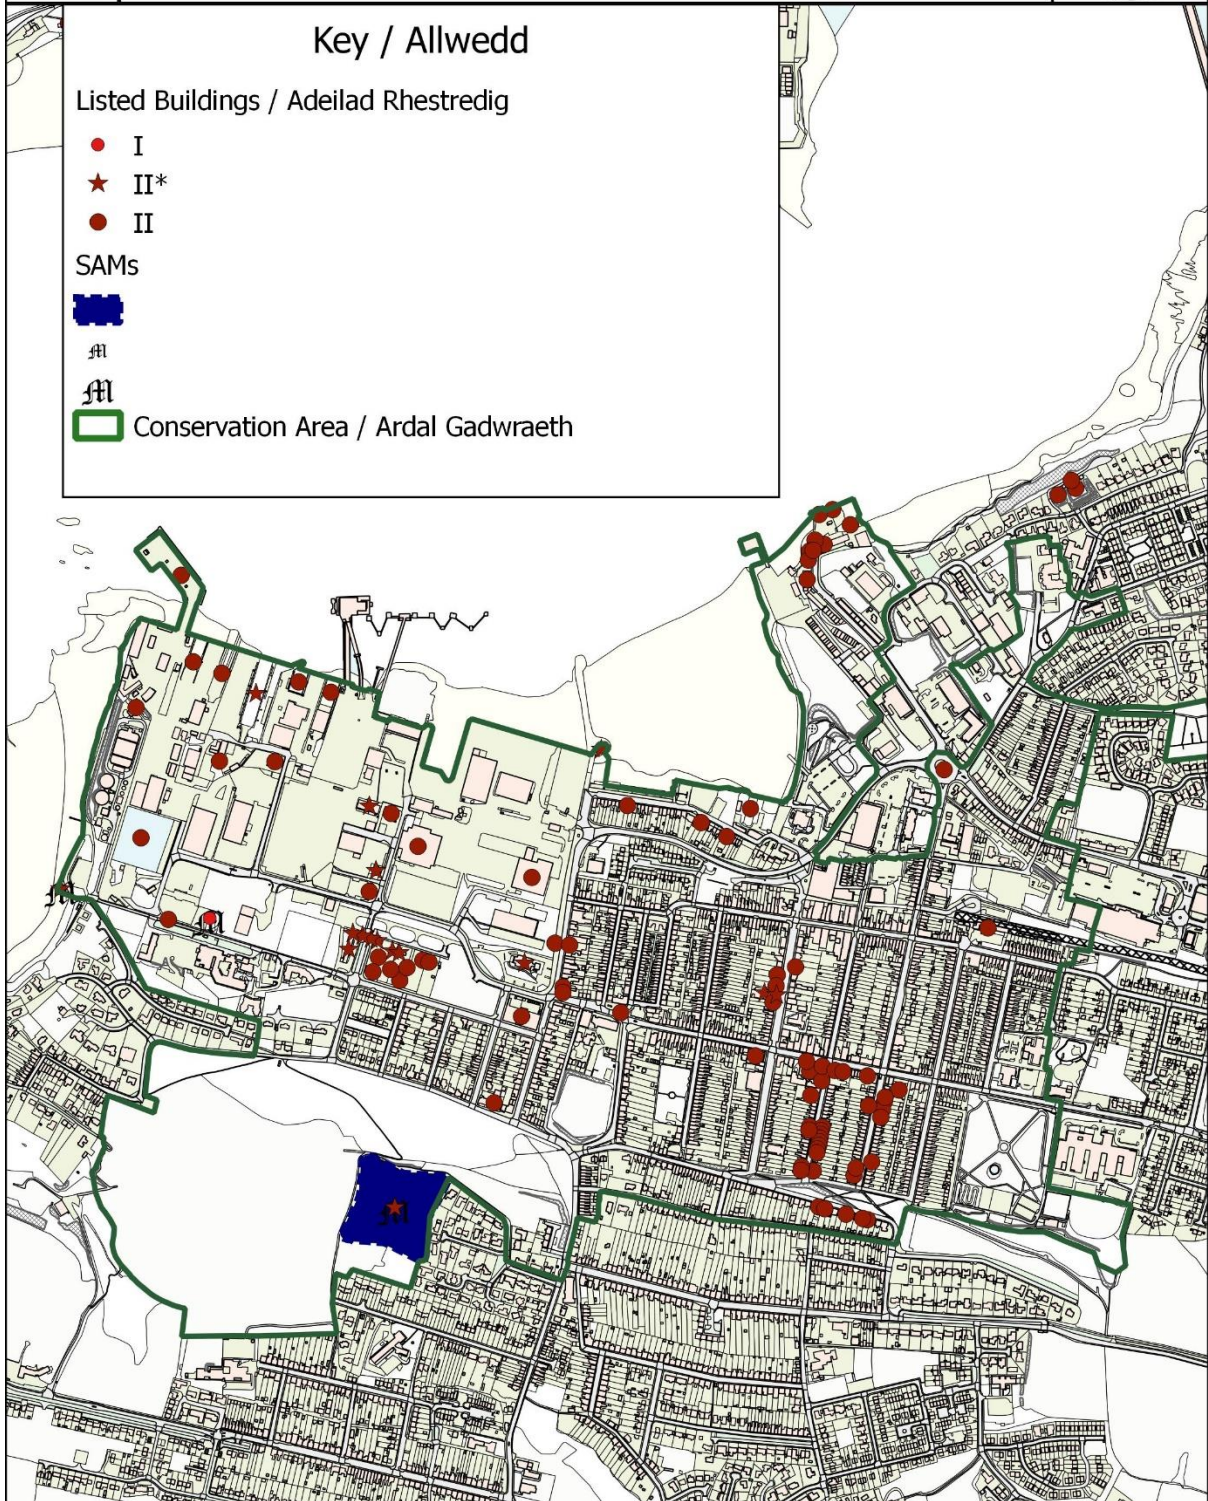

Noder mai graddfa fras a ddangosir ar bob map
Peidiwch â defnyddio'r raddfa

Please note all map scales are approximate
Do not scale

Location Plan / Cynllun Lleoliad

Pembroke Dock / Doc Penfro

© Crown copyright and database rights 2017 Ordnance Survey 100023344. You are permitted to use this data solely to enable you to respond to, or interact with, the organisation that provided you with the data. You are not permitted to copy, sub-licence, distribute or sell any of this data to third parties in any form. © Hawlfraint y Goron a hawliau cronfa ddata 2017 Arolwg Ordnans 100023344. Rhoddir trwydded ddirymiadwy, anghyfyngedig a heb freindal i chi i weld y data trwyddedig at ddibenion anafasnachol am y cyfnod y mae ar gael gan Cyngor Sir Penfro Ni chewch gopio, is-drwyddedu, dosbarthu na gwerthu unrhyw ran o'r data hwn i drydydd partion mewn unrhyw ffurf.

Pembroke Dock Conservation Area Boundary 2017

Ffin yr Ardal Gadwraeth Doc Penfro 2017

Do not scale / peidiwch a newid graddfa

Key

 Conservation Area 2017 Ardal Gadwraeth

Pembroke Dock Listed buildings, SAMs Doc Penfro - Adeiladau Rhestredig, SAMs

do not scale / peidiwch a newid graddfa

Key / Allwedd

Listed Buildings / Adeilad Rhestredig

- I
- ★ II*
- II

SAMs

SI

Conservation Area / Ardal Gadwraeth

Pembroke Dock Article 4 Direction Area Doc Penfro - Ardal Cyfarwyddyd Erthygl 4

peidiwch a newid graddfa / do not scale

Key / Allwedd

-  Conservation Area / Ardal Gadwreath
-  Article 4 Direction / Cyfarwyddyd Erthygl 4

Pembroke Dock Historical Map (Epoch I: 1868 - 1889)
Doc Penfro Map Hanesyddol (Cyfnod I: 1868 - 1889)