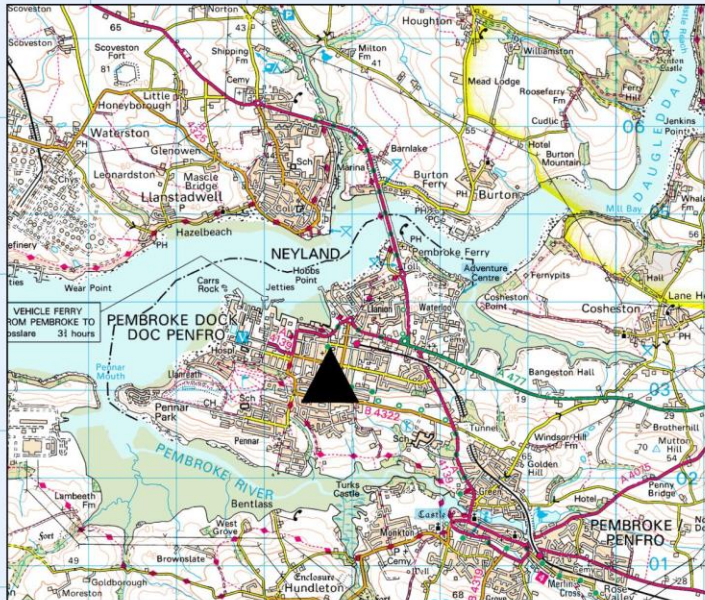

Noder mai graddfa fras a ddangosir ar bob map
Peidiwch â defnyddio'r raddfa

Please note all map scales are approximate
Do not scale

Location Plan / Cynllun Lleoliad

Pembroke Dock / Doc Penfro

© Crown copyright and database rights 2017 Ordnance Survey 100023344. You are permitted to use this data solely to enable you to respond to, or interact with, the organisation that provided you with the data. You are not permitted to copy, sub-licence, distribute or sell any of this data to third parties in any form. © Hawlfraint y Goron a hawliau cronfa ddata 2017 Arolwg Ordnans 100023344. Rhoddir trwydded ddirymiadwy, anghyfyngedig a heb freindal i chi i weld y data trwyddedig at ddibenion anafasnachol am y cyfnod y mae ar gael gan Cyngor Sir Penfro Ni chewch gopio, is-drwyddedu, dosbarthu na gwerthu unrhyw ran o'r data hwn i drydydd partion mewn unrhyw ffurf.