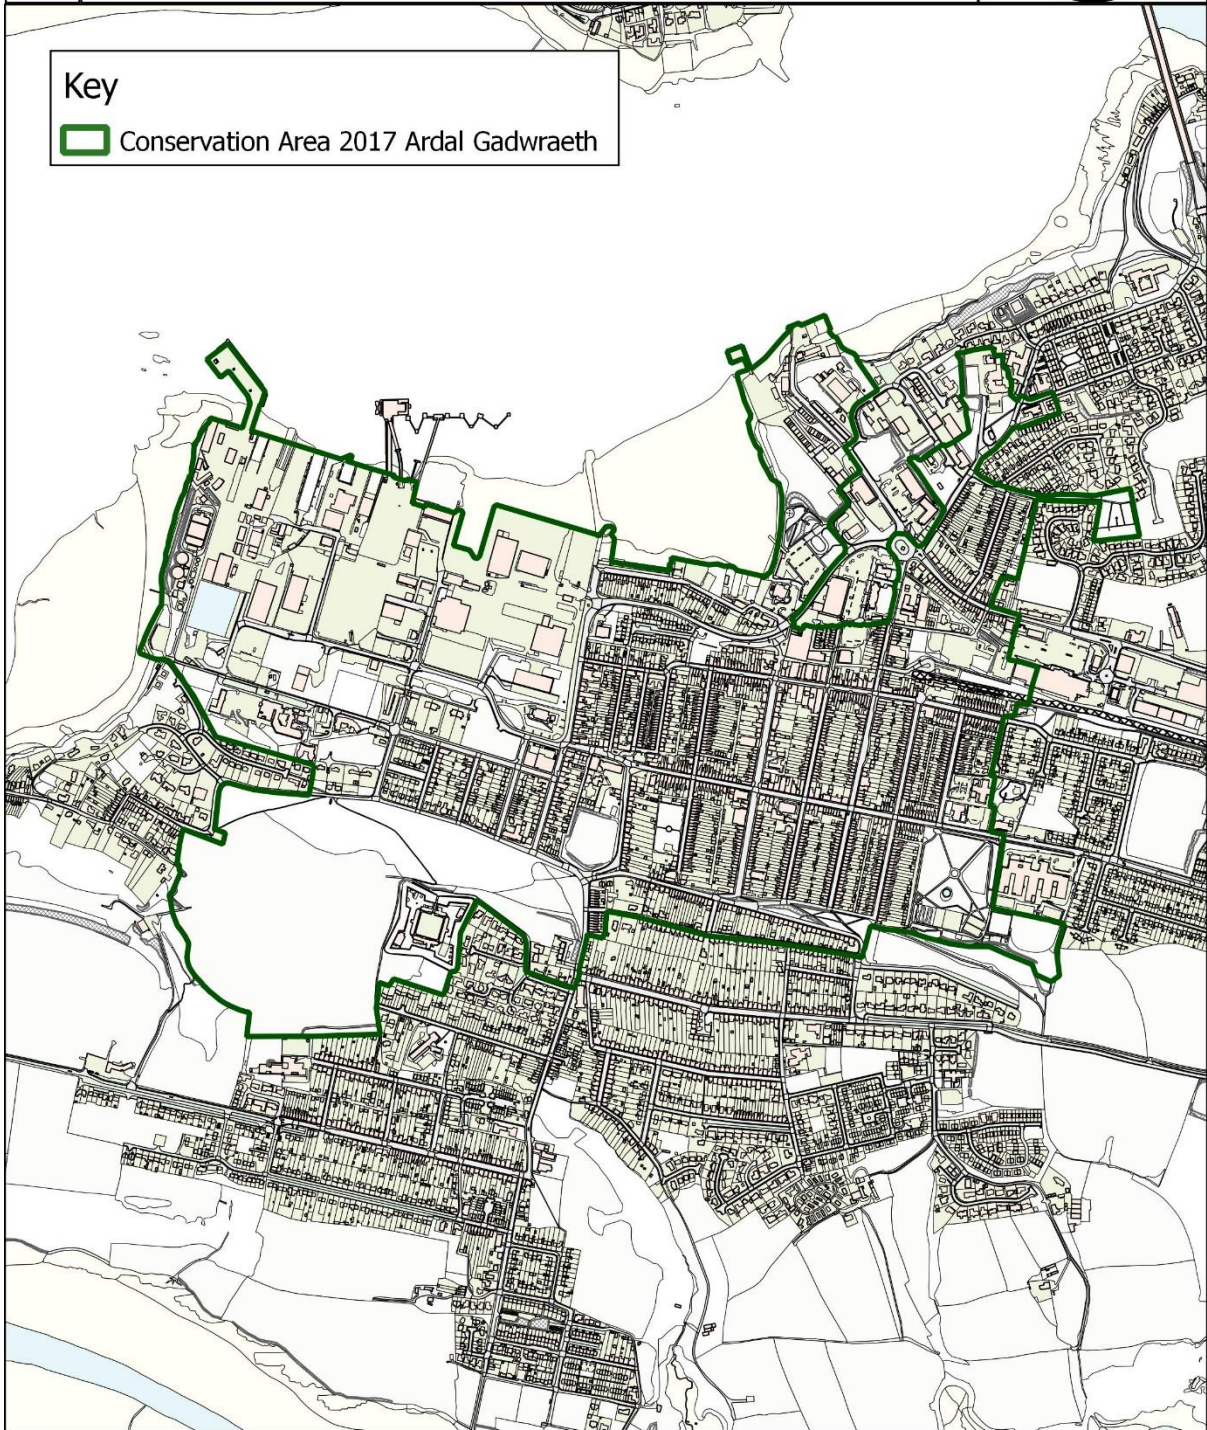

Noder mai graddfa fras a ddangosir ar bob map
Peidiwch â defnyddio'r raddfa

Please note all map scales are approximate
Do not scale

Location Plan / Cynllun Lleoliad

Pembroke Dock / Doc Penfro

© Crown copyright and database rights 2017 Ordnance Survey 100023344. You are permitted to use this data solely to enable you to respond to, or interact with, the organisation that provided you with the data. You are not permitted to copy, sub-licence, distribute or sell any of this data to third parties in any form. © Hawlfraint y Goron a hawliau cronfa ddata 2017 Arolwg Ordnans 100023344. Rhoddir trwydded ddirymiadwy, anghyfyngedig a heb freindal i chi i weld y data trwyddedig at ddibenion anafasnachol am y cyfnod y mae ar gael gan Cyngor Sir Penfro Ni chewch gopio, is-drwyddedu, dosbarthu na gwerthu unrhyw ran o'r data hwn i drydydd partion mewn unrhyw ffurf.

Pembroke Dock Conservation Area Boundary 2017

Ffin yr Ardal Gadwraeth Doc Penfro 2017

Do not scale / peidiwch a newid graddfa

Key

 Conservation Area 2017 Ardal Gadwraeth

Pembroke Dock Listed buildings, SAMs Doc Penfro - Adeiladau Rhestredig, SAMs

do not scale / peidiwch a newid graddfa

Key / Allwedd

Listed Buildings / Adeilad Rhestredig

- I
- ★ II*
- II

SAMs

SI

Conservation Area / Ardal Gadwraeth

Pembroke Dock Article 4 Direction Area Doc Penfro - Ardal Cyfarwyddyd Erthygl 4

peidiwch a newid graddfa / do not scale

Key / Allwedd

-  Conservation Area / Ardal Gadwreath
-  Article 4 Direction / Cyfarwyddyd Erthygl 4

Pembroke Dock Historical Map (Epoch I: 1868 - 1889)
Doc Penfro Map Hanesyddol (Cyfnod I: 1868 - 1889)