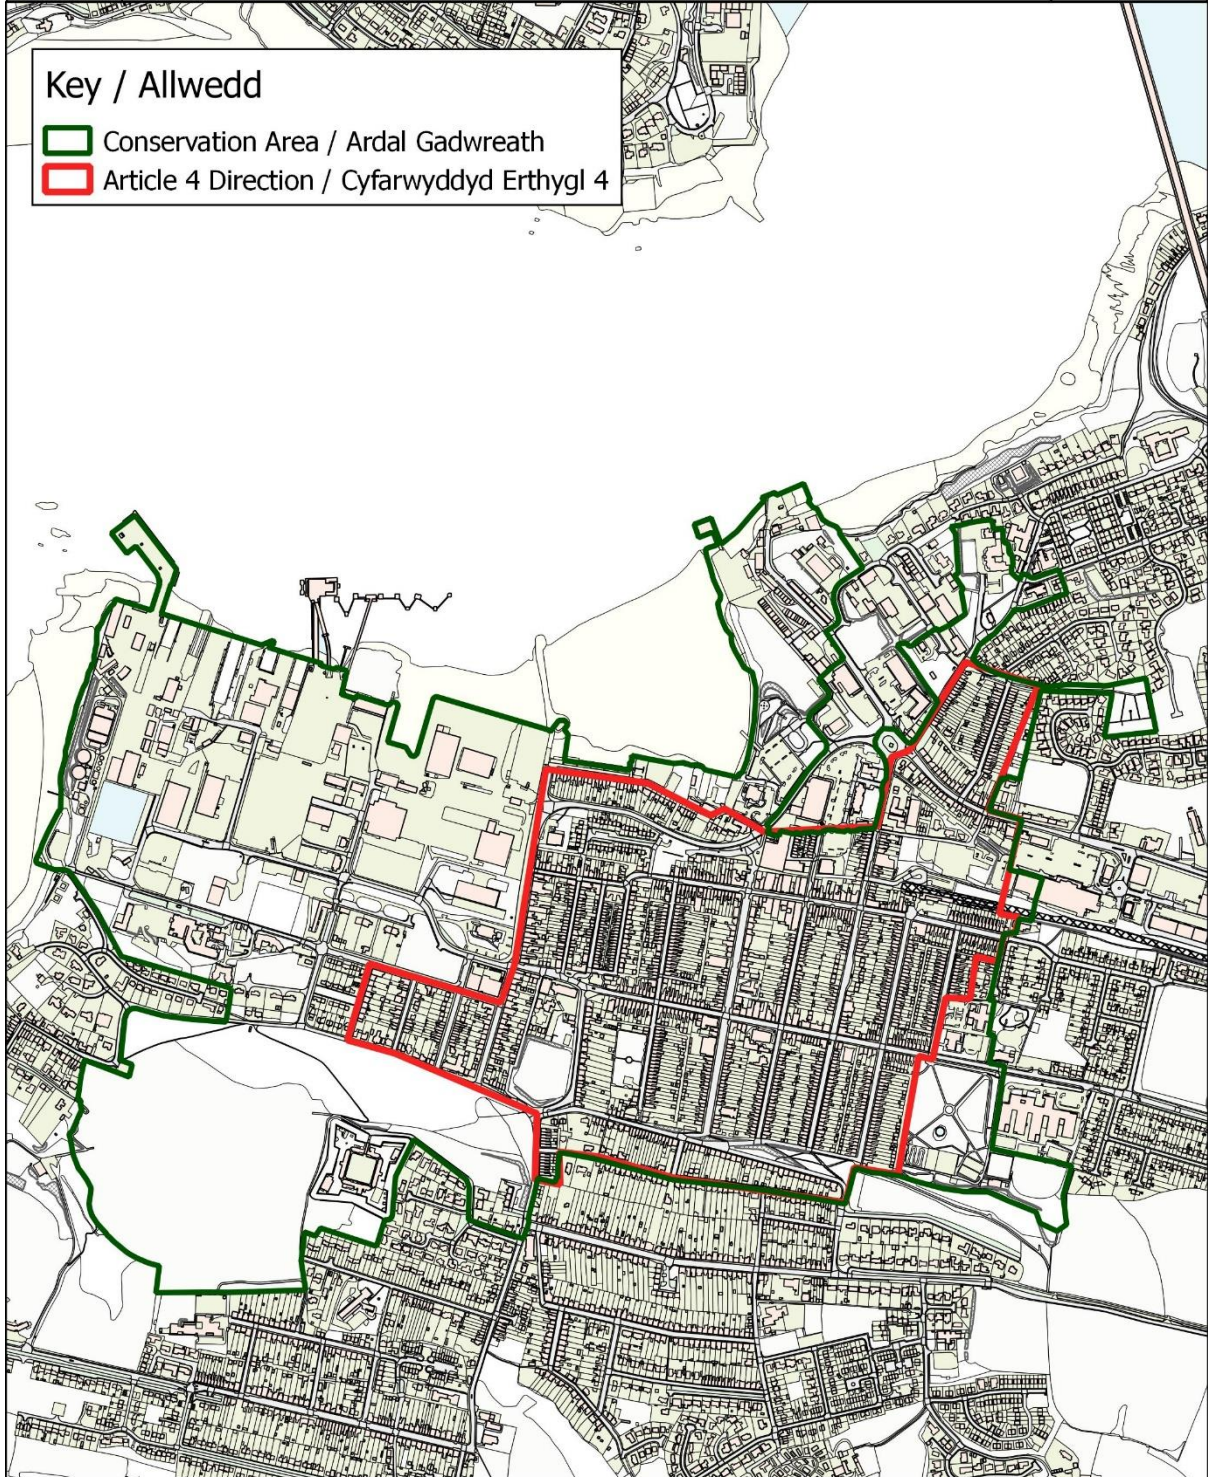

Noder mai graddfa fras a ddangosir ar bob map
Peidiwch â defnyddio'r raddfa

Please note all map scales are approximate
Do not scale

Location Plan / Cynllun Lleoliad

Pembroke Dock / Doc Penfro

© Crown copyright and database rights 2017 Ordnance Survey 100023344. You are permitted to use this data solely to enable you to respond to, or interact with, the organisation that provided you with the data. You are not permitted to copy, sub-licence, distribute or sell any of this data to third parties in any form. © Hawlfraint y Goron a hawliau cronfa ddata 2017 Arolwg Ordnans 100023344. Rhoddir trwydded ddirymiadwy, anghyfyngedig a heb freindal i chi i weld y data trwyddedig at ddibenion anafasnachol am y cyfnod y mae ar gael gan Cyngor Sir Penfro Ni chewch gopio, is-drwyddedu, dosbarthu na gwerthu unrhyw ran o'r data hwn i drydydd partion mewn unrhyw ffurf.

Pembroke Dock Conservation Area Boundary 2017

Ffin yr Ardal Gadwraeth Doc Penfro 2017

Do not scale / peidiwch a newid graddfa

Key

 Conservation Area 2017 Ardal Gadwraeth

Pembroke Dock Listed buildings, SAMs Doc Penfro - Adeiladau Rhestredig, SAMs

do not scale / peidiwch a newid graddfa

Key / Allwedd

Listed Buildings / Adeilad Rhestredig

- I
- ★ II*
- II

SAMs

SI

Conservation Area / Ardal Gadwraeth

Pembroke Dock Article 4 Direction Area Doc Penfro - Ardal Cyfarwyddyd Erthygl 4

peidiwch a newid graddfa / do not scale

Key / Allwedd

-  Conservation Area / Ardal Gadwreath
-  Article 4 Direction / Cyfarwyddyd Erthygl 4

Pembroke Dock Historical Map (Epoch I: 1868 - 1889)
Doc Penfro Map Hanesyddol (Cyfnod I: 1868 - 1889)