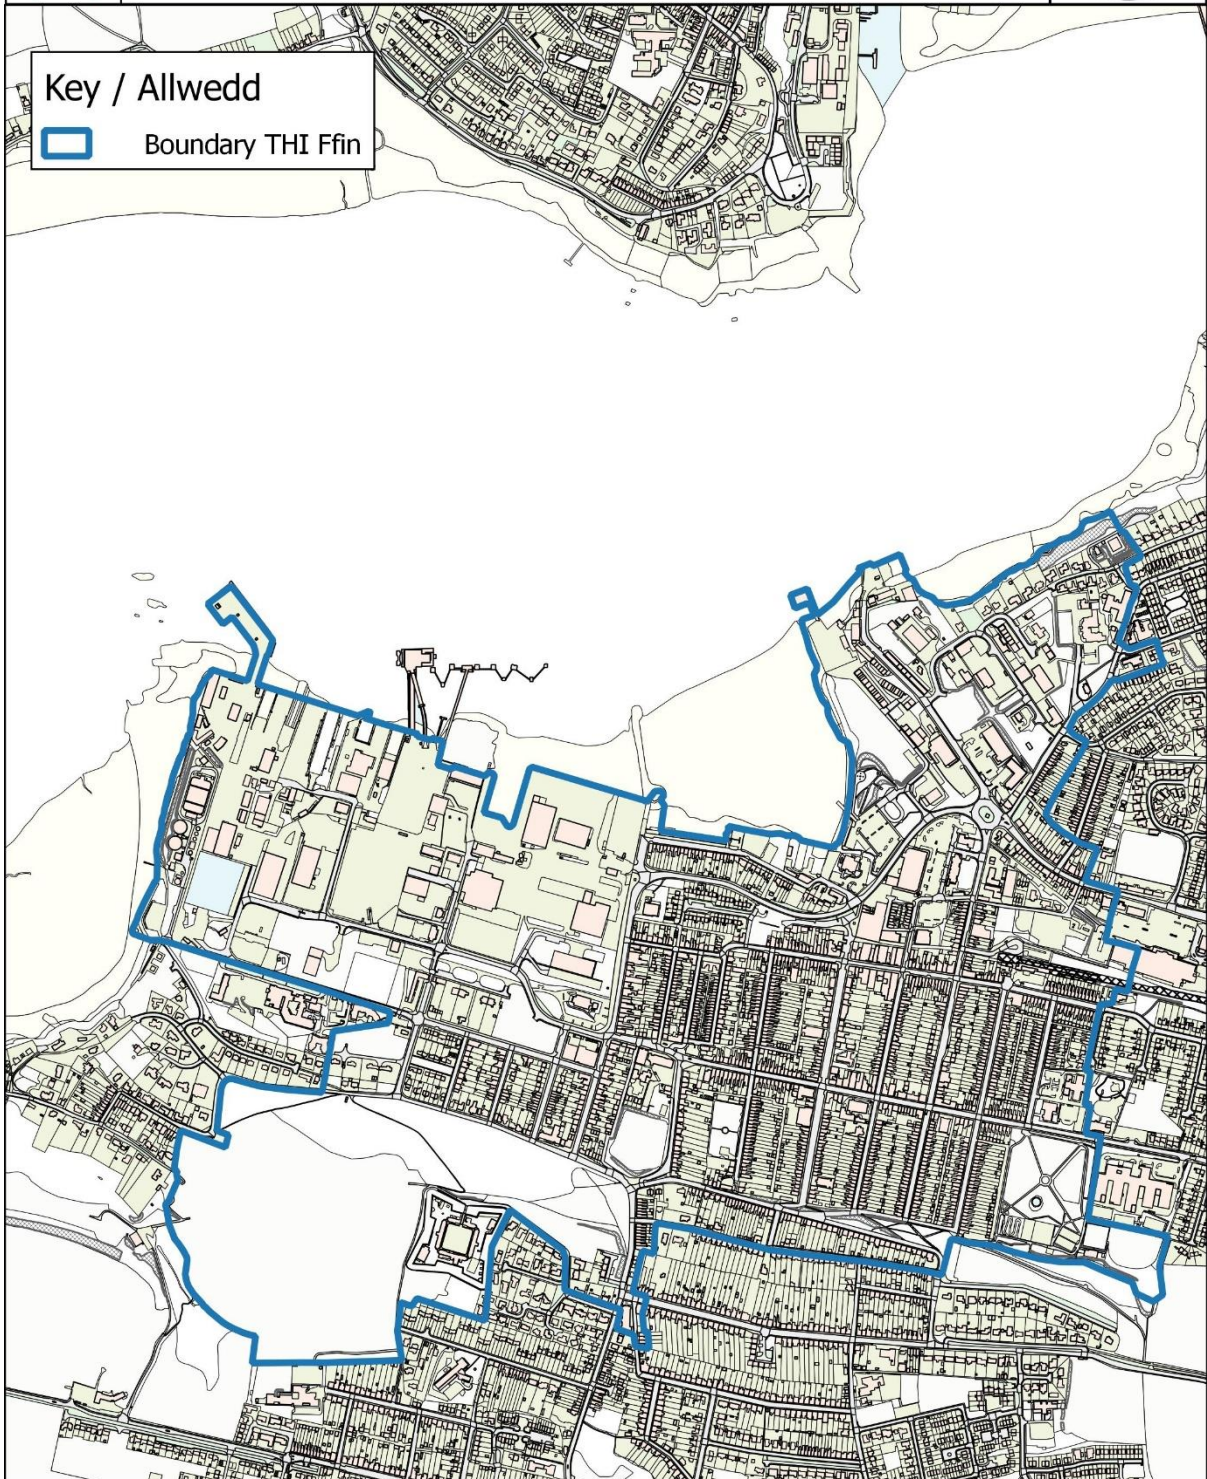

Pembroke Dock THI Boundary 1999

Doc Penfro Ffin THI 1999

peidiwch a newid graddfa / do not scale

Key / Allwedd

 Boundary THI Ffin

Atodiad 2: Gwybodaeth ddefnyddiol /

Appendix 2: Useful Information

Cysylltwch â: Contact: