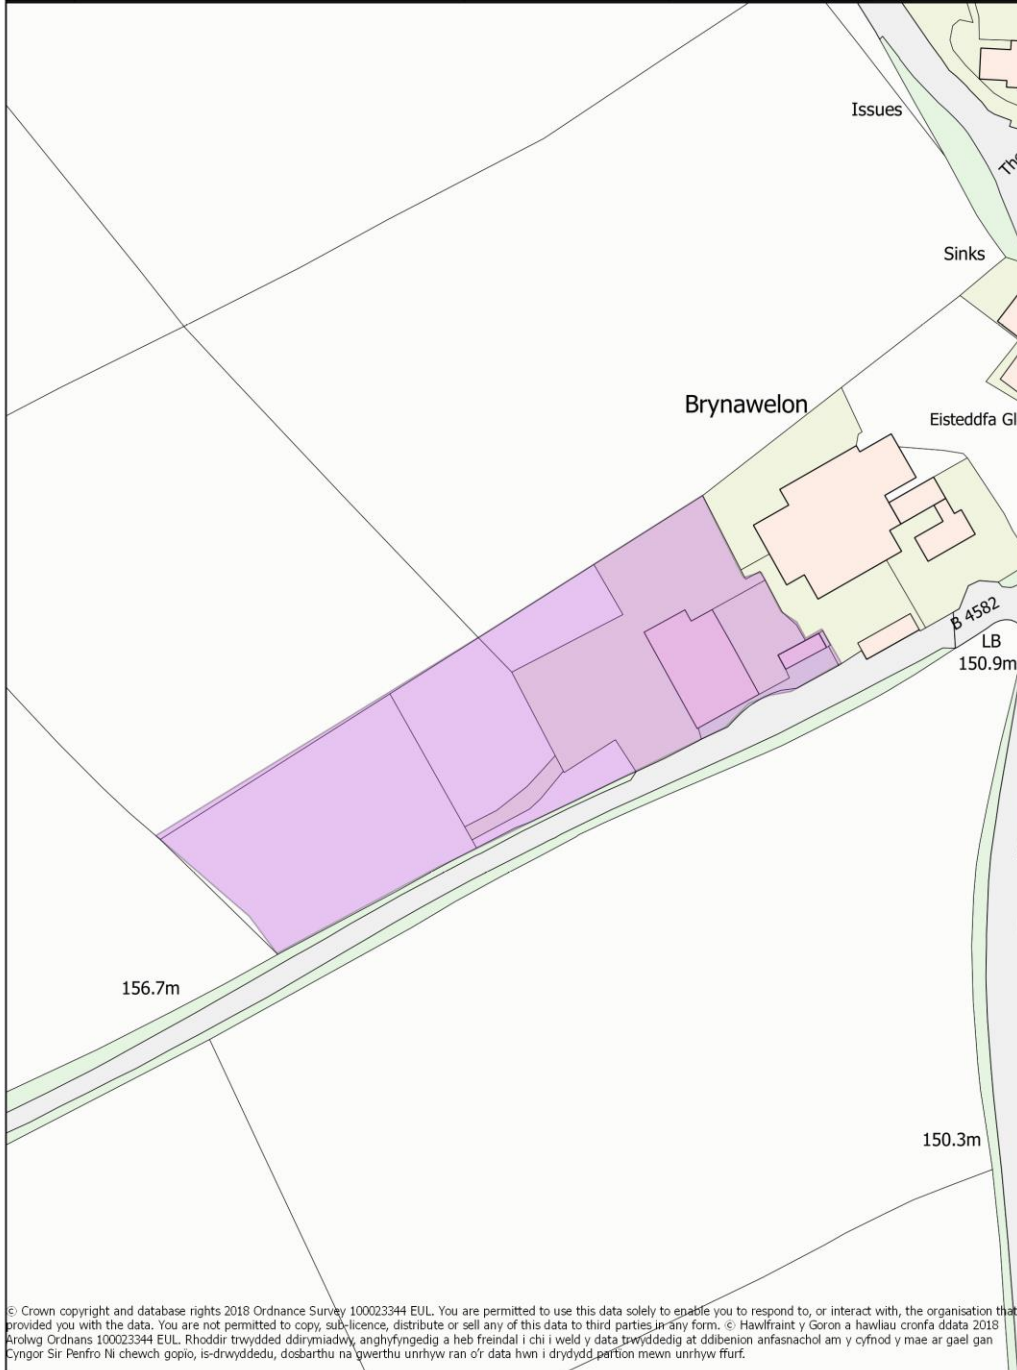

Brynawelon, Glanrhyd

EMP/038/00001

Scale (A4 Print)
1:1,500